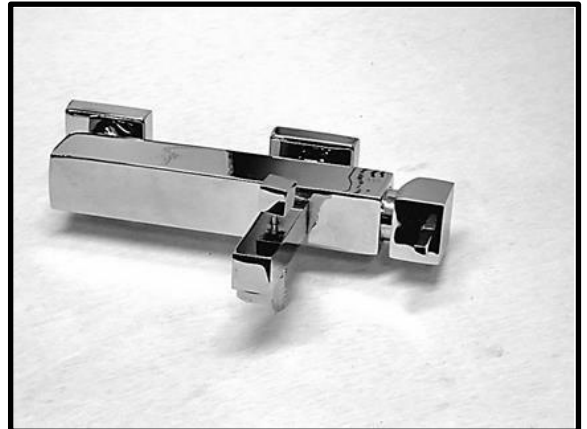

MONOCOMANDO BANHEIRA- **110.00€**

REF: MOQD0003