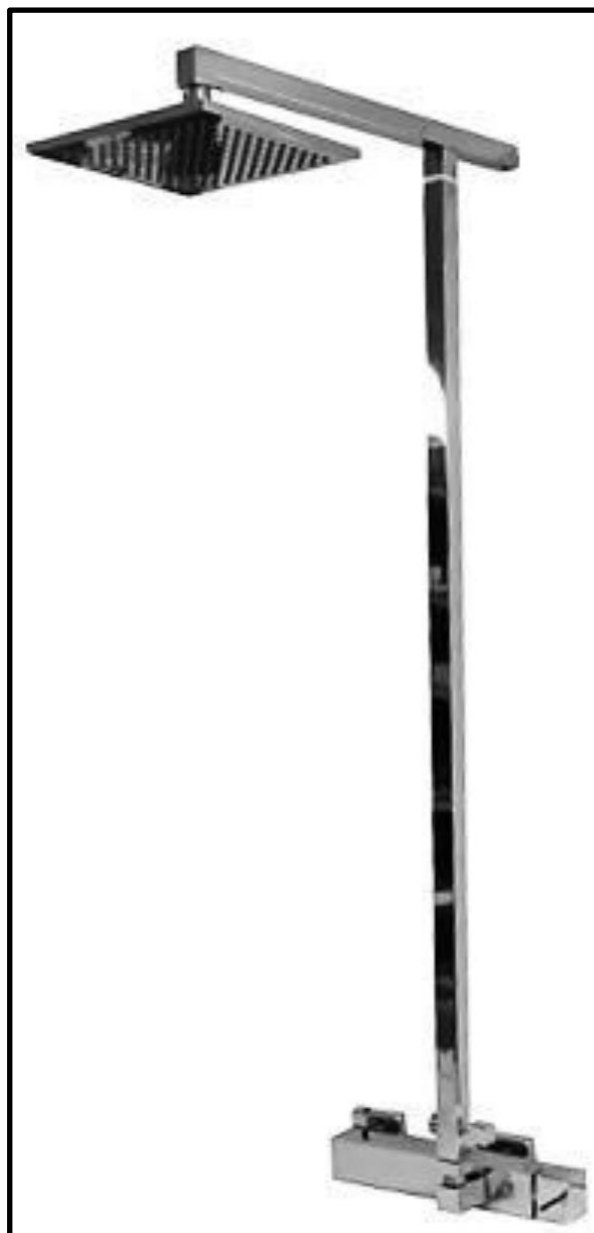

## HASTES DE CHUVEIRO

COLUNA DE CHUVEIRO CILINDRICA:- **91.00€**

REF: TLCI0028

MONOCOMANDO BASE - **90.00€**

REF: MOCI0006

CHUVEIRO ABS CILIND.- **26.00€**

REF: ACAC0003

TOTAL - **207.00€**

COLUNA DE CHUVEIRO QUADRADA - **104.00€**

REF: TLQD0014

MONOCOMANDO BASE- **106.00€**

REF: MOQD0004

CHUVEIRO ABS QUAD.- **28.60€**

REF: ACAC 0005

TOTAL - **238.00€**

TORN. ESQ. 1/2 1/2 :**3.51€**  
REF: ACAC0016