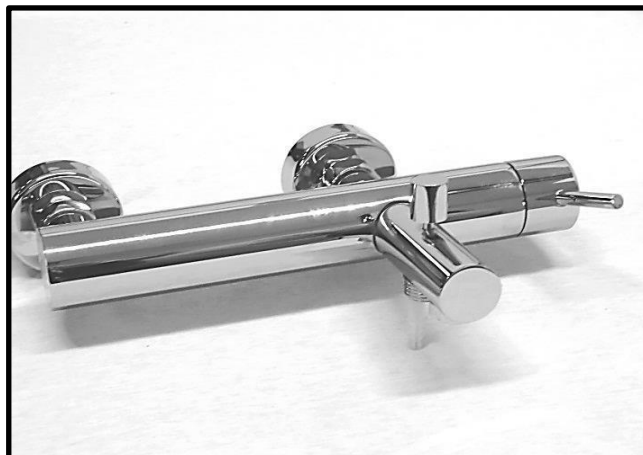

## TORNEIRAS CILÍNDRICAS

MONOCOMANDO BASE - **90.00€**  
REF: MOCI0006

MONOCOMANDO BANHEIRA - **92.00€**  
REF: MOCI0004

MONOCOMANDO BIDÉ- **54.00€**  
REF: MOCI0008

MONOCOMANDO LAVATÓRIO - **54.00€**  
REF: MOCI0001