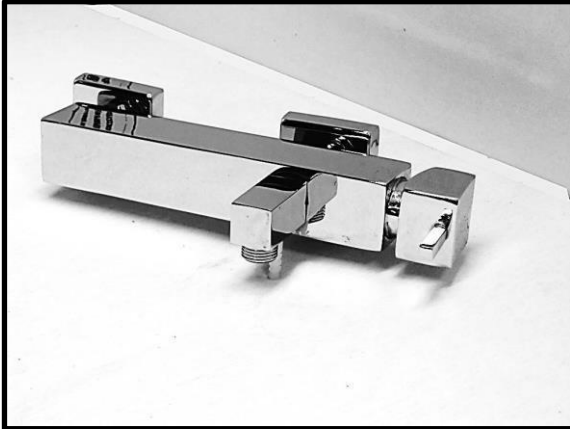

TORNEIRAS QUADRADAS

MONOCOMANDO BASE- **106.00€**

REF: MOQD0004